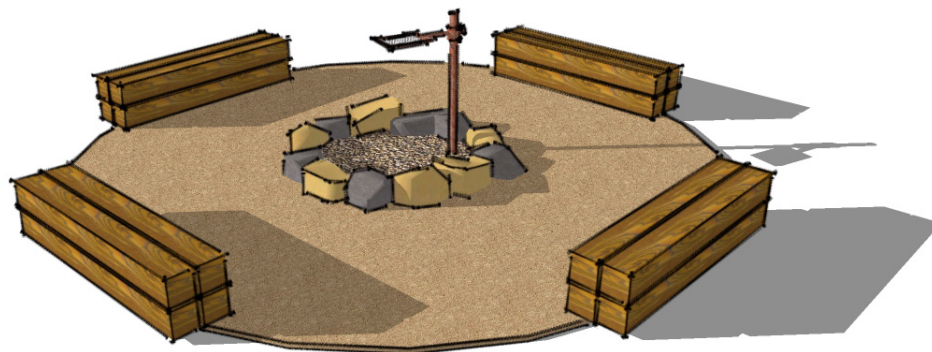

Grillplats

M 1: 25 / M 1: 50

Märkused:

1. Vajadusel täpsustada lahendusrajamiseelselt tööjoonistega.
2. Metalldetailide värvus: must matt RAL 9017

Artes Terrae OÜ
Tartu, Püestee 78
51008
www.artes.ee

Reg. nr. EP 10914072-0001
Müisuskaitsese Ameti tegevusluba nr.E 115/2004-E

Tellija: Õru Vallavalitsus	Töö nimetus Õru puhkeala eelprojekt	Töö nr. 33KP09
Autor: S. Nurme	Joonise nimetus Grillplats	Kuupäev november 2009
Projekti juht/ vastut. spets. S. Nurme	Objekti asukoht Valga maakond, Õru	Mõõtkava M 1 : 25 M 1 : 50
		Joonis nr 13