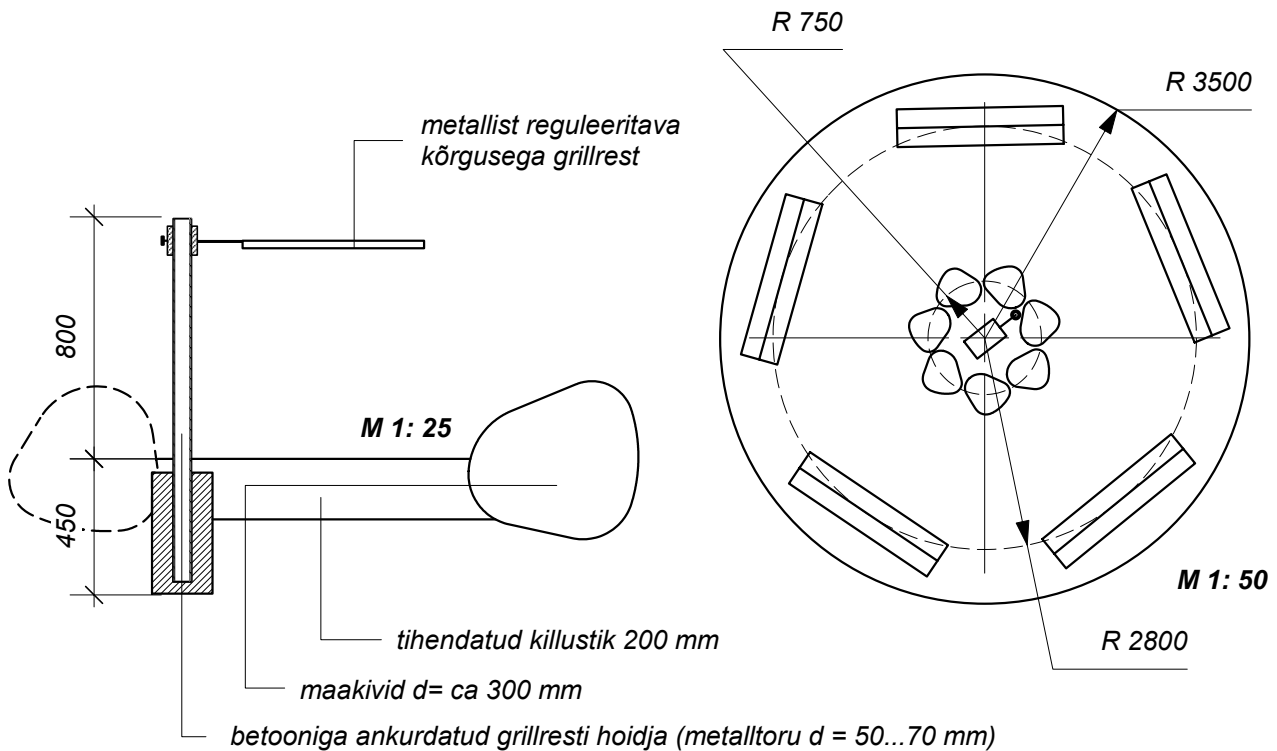

Grillplats

M 1: 25 / M 1: 50

Märkused:

1. Vajadusel täpsustada lahendusrajamiseelselt tööjoonistega.
2. Metalldetailide värvus: must matt RAL 9017

Artes Terrae OÜ
Tartu, Püestee 78
51008
www.artes.ee

Reg. nr. EP 10914072-0001
Müisuskaitsese Ameti tegevusluba nr.E 115/2004-E

Tellija: Õru Vallavalitsus	Töö nimetus Õru puhkeala eelprojekt	Töö nr. 33KP09
Autor: S. Nurme	Joonise nimetus Grillplats	Kuupäev november 2009
Projekti juht/ vastut. spets. S. Nurme	Objekti asukoht Valga maakond, Õru	Mõõtkava M 1 : 25 M 1 : 50
		Joonis nr 13