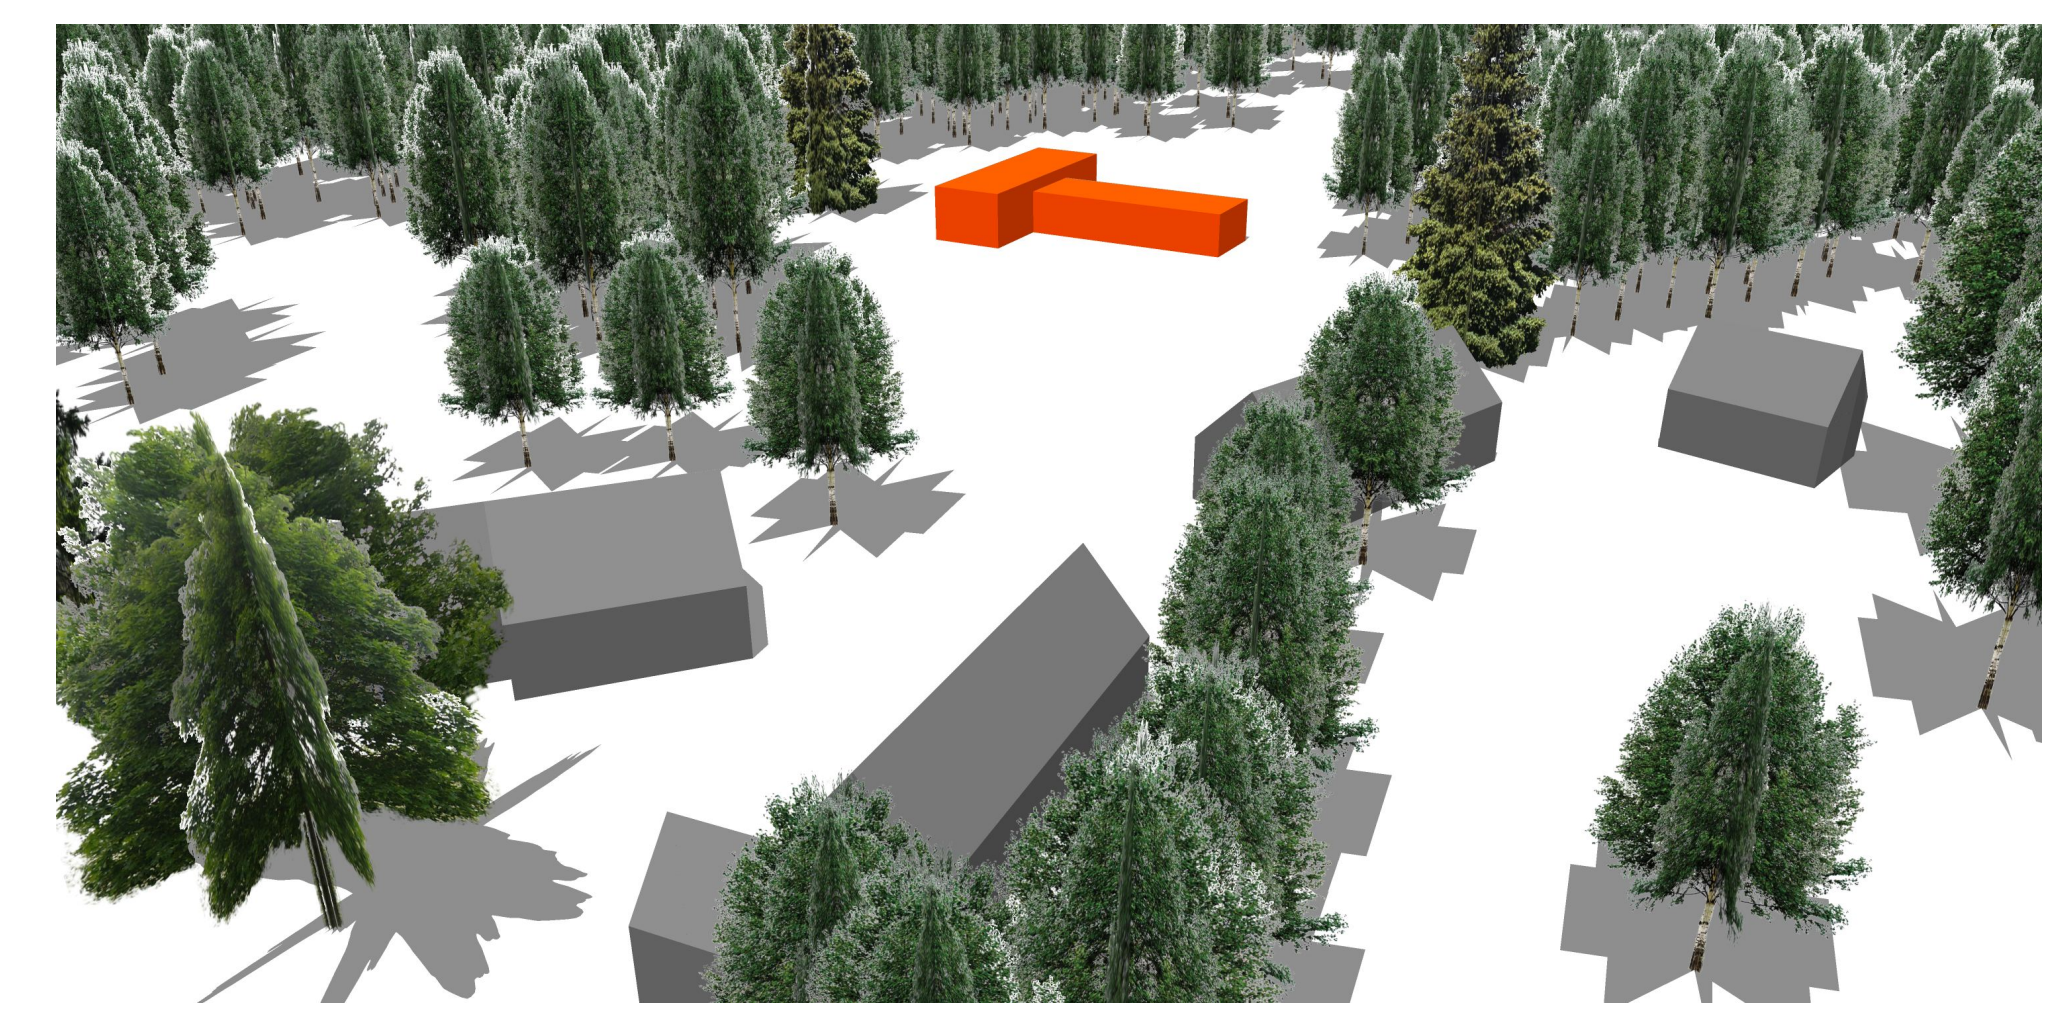

üksiolemise paviljon

vaade metsalgendikule

Valli

uus hoone

terrass +

ringtee:
tugevdatud muru

Ürdiaed

tiik

pallimuru

Tapa talu

Oranžiga on näidatud võimalikud kohad, kuhu saaks/võiks lisada haljastust, alade suurus on orienteeruv.

aas

kirsipuudest allee

viljapuud

piirdeaed

Kuusiku

12120

metsa talu maastik

kontseptsioon | sulev nurme | artes terrae | tartu 2016