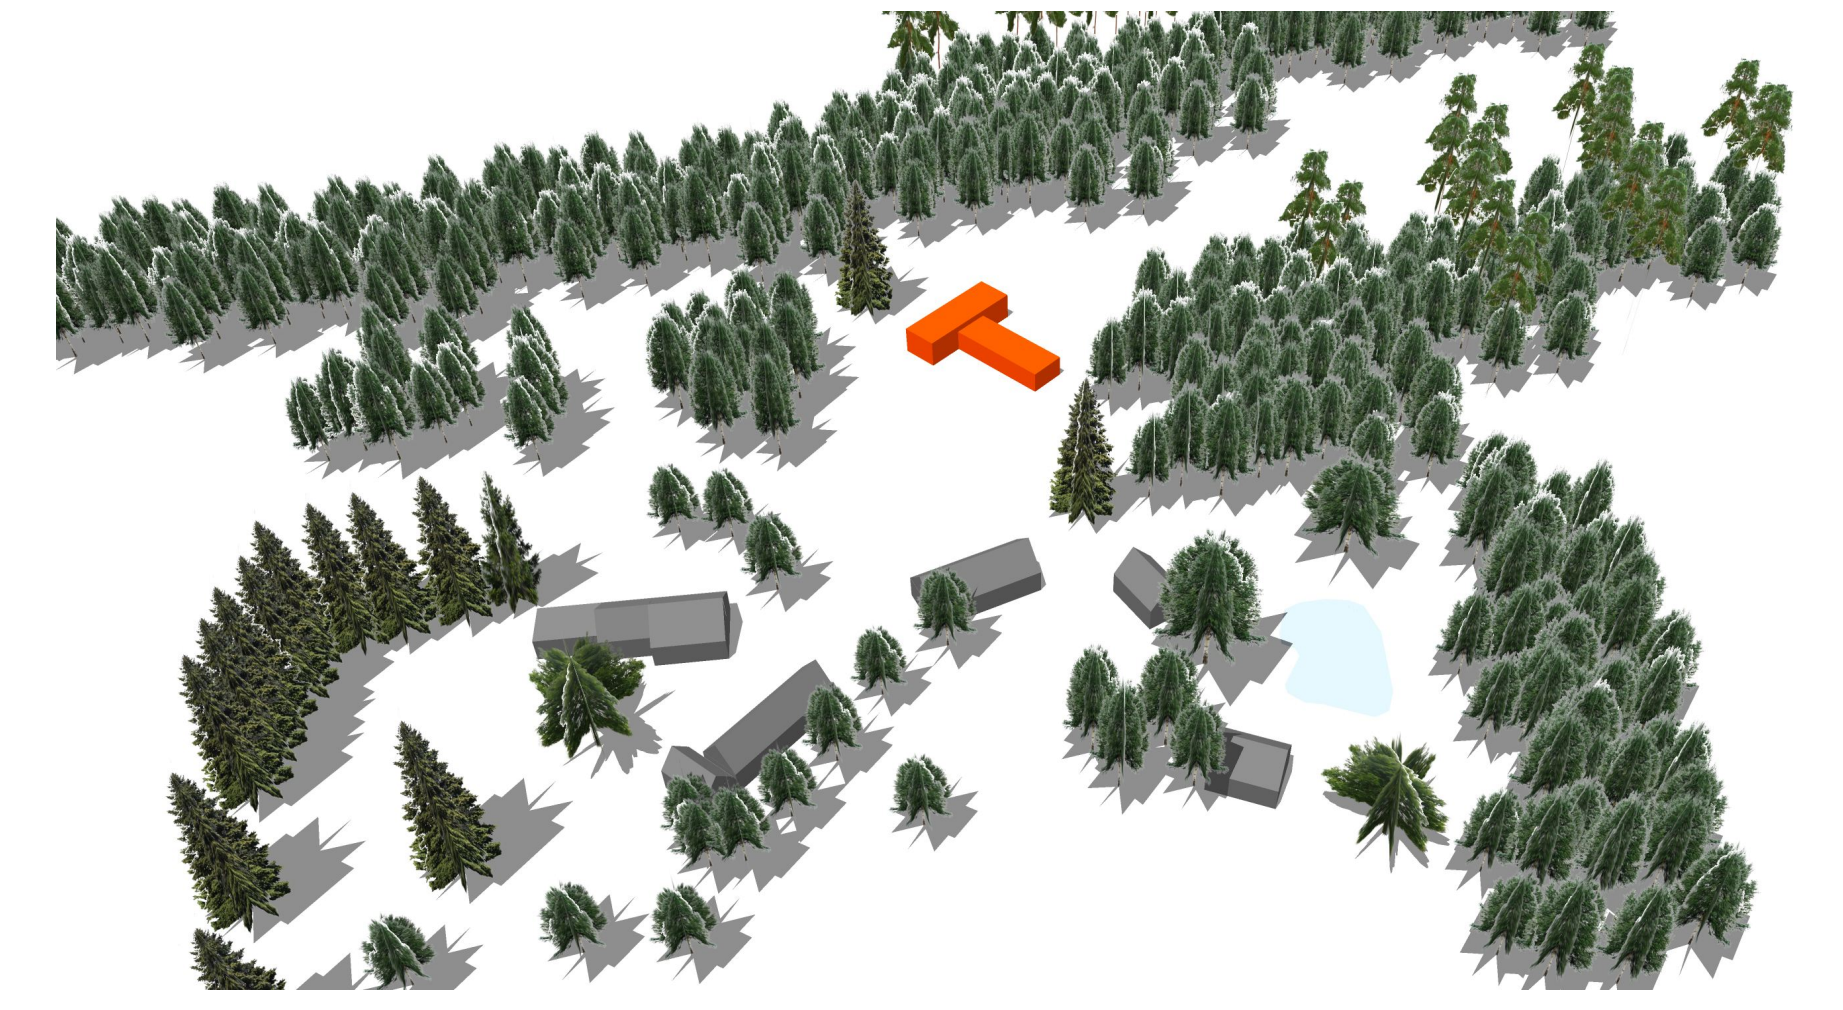

üksiolemise paviljon

vaade metsalgendikule

Valli

uus hoone

terrass +

ringtee:
tugevdatud muru

Ürdiaed

tiik

pallimuru

Tapa talu

Oranžiga on näidatud võimalikud kohad, kuhu saaks/võiks lisada haljastust, alade suurus on orienteeruv.

aas

kirsipuudest allee

viljapuud

piirdeaed

Kuusiku

12120

metsa talu maastik

kontseptsioon | sulev nurme | artes terrae | tartu 2016