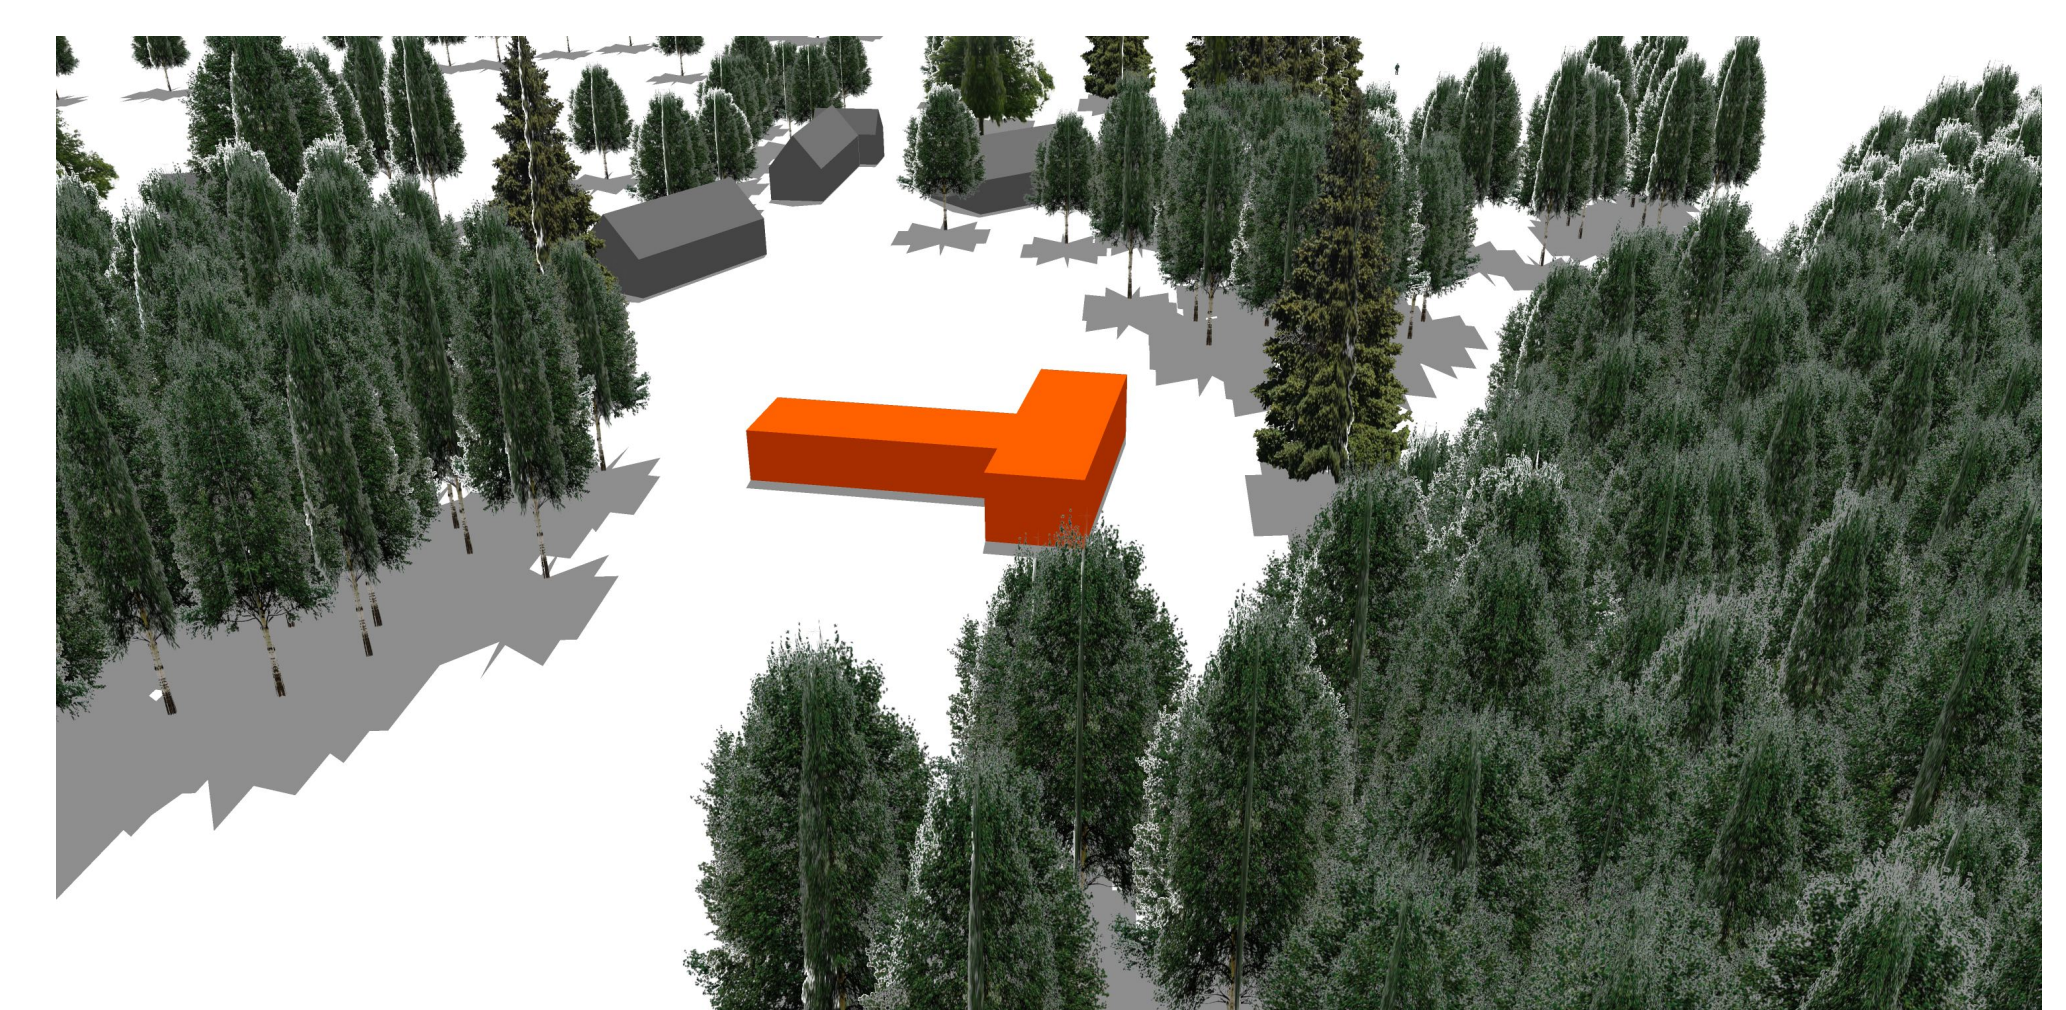

üksiolemise paviljon

vaade metsalgendikule

Valli

uus hoone

terrass +

ringtee:
tugevdatud muru

Ürdiaed

tiik

pallimuru

Tapa talu

Oranžiga on näidatud võimalikud kohad, kuhu saaks/võiks lisada haljastust, alade suurus on orienteeruv.

aas

kirsipuudest allee

viljapuud

piirdeaed

Kuusiku

12120

metsa talu maastik

kontseptsioon | sulev nurme | artes terrae | tartu 2016