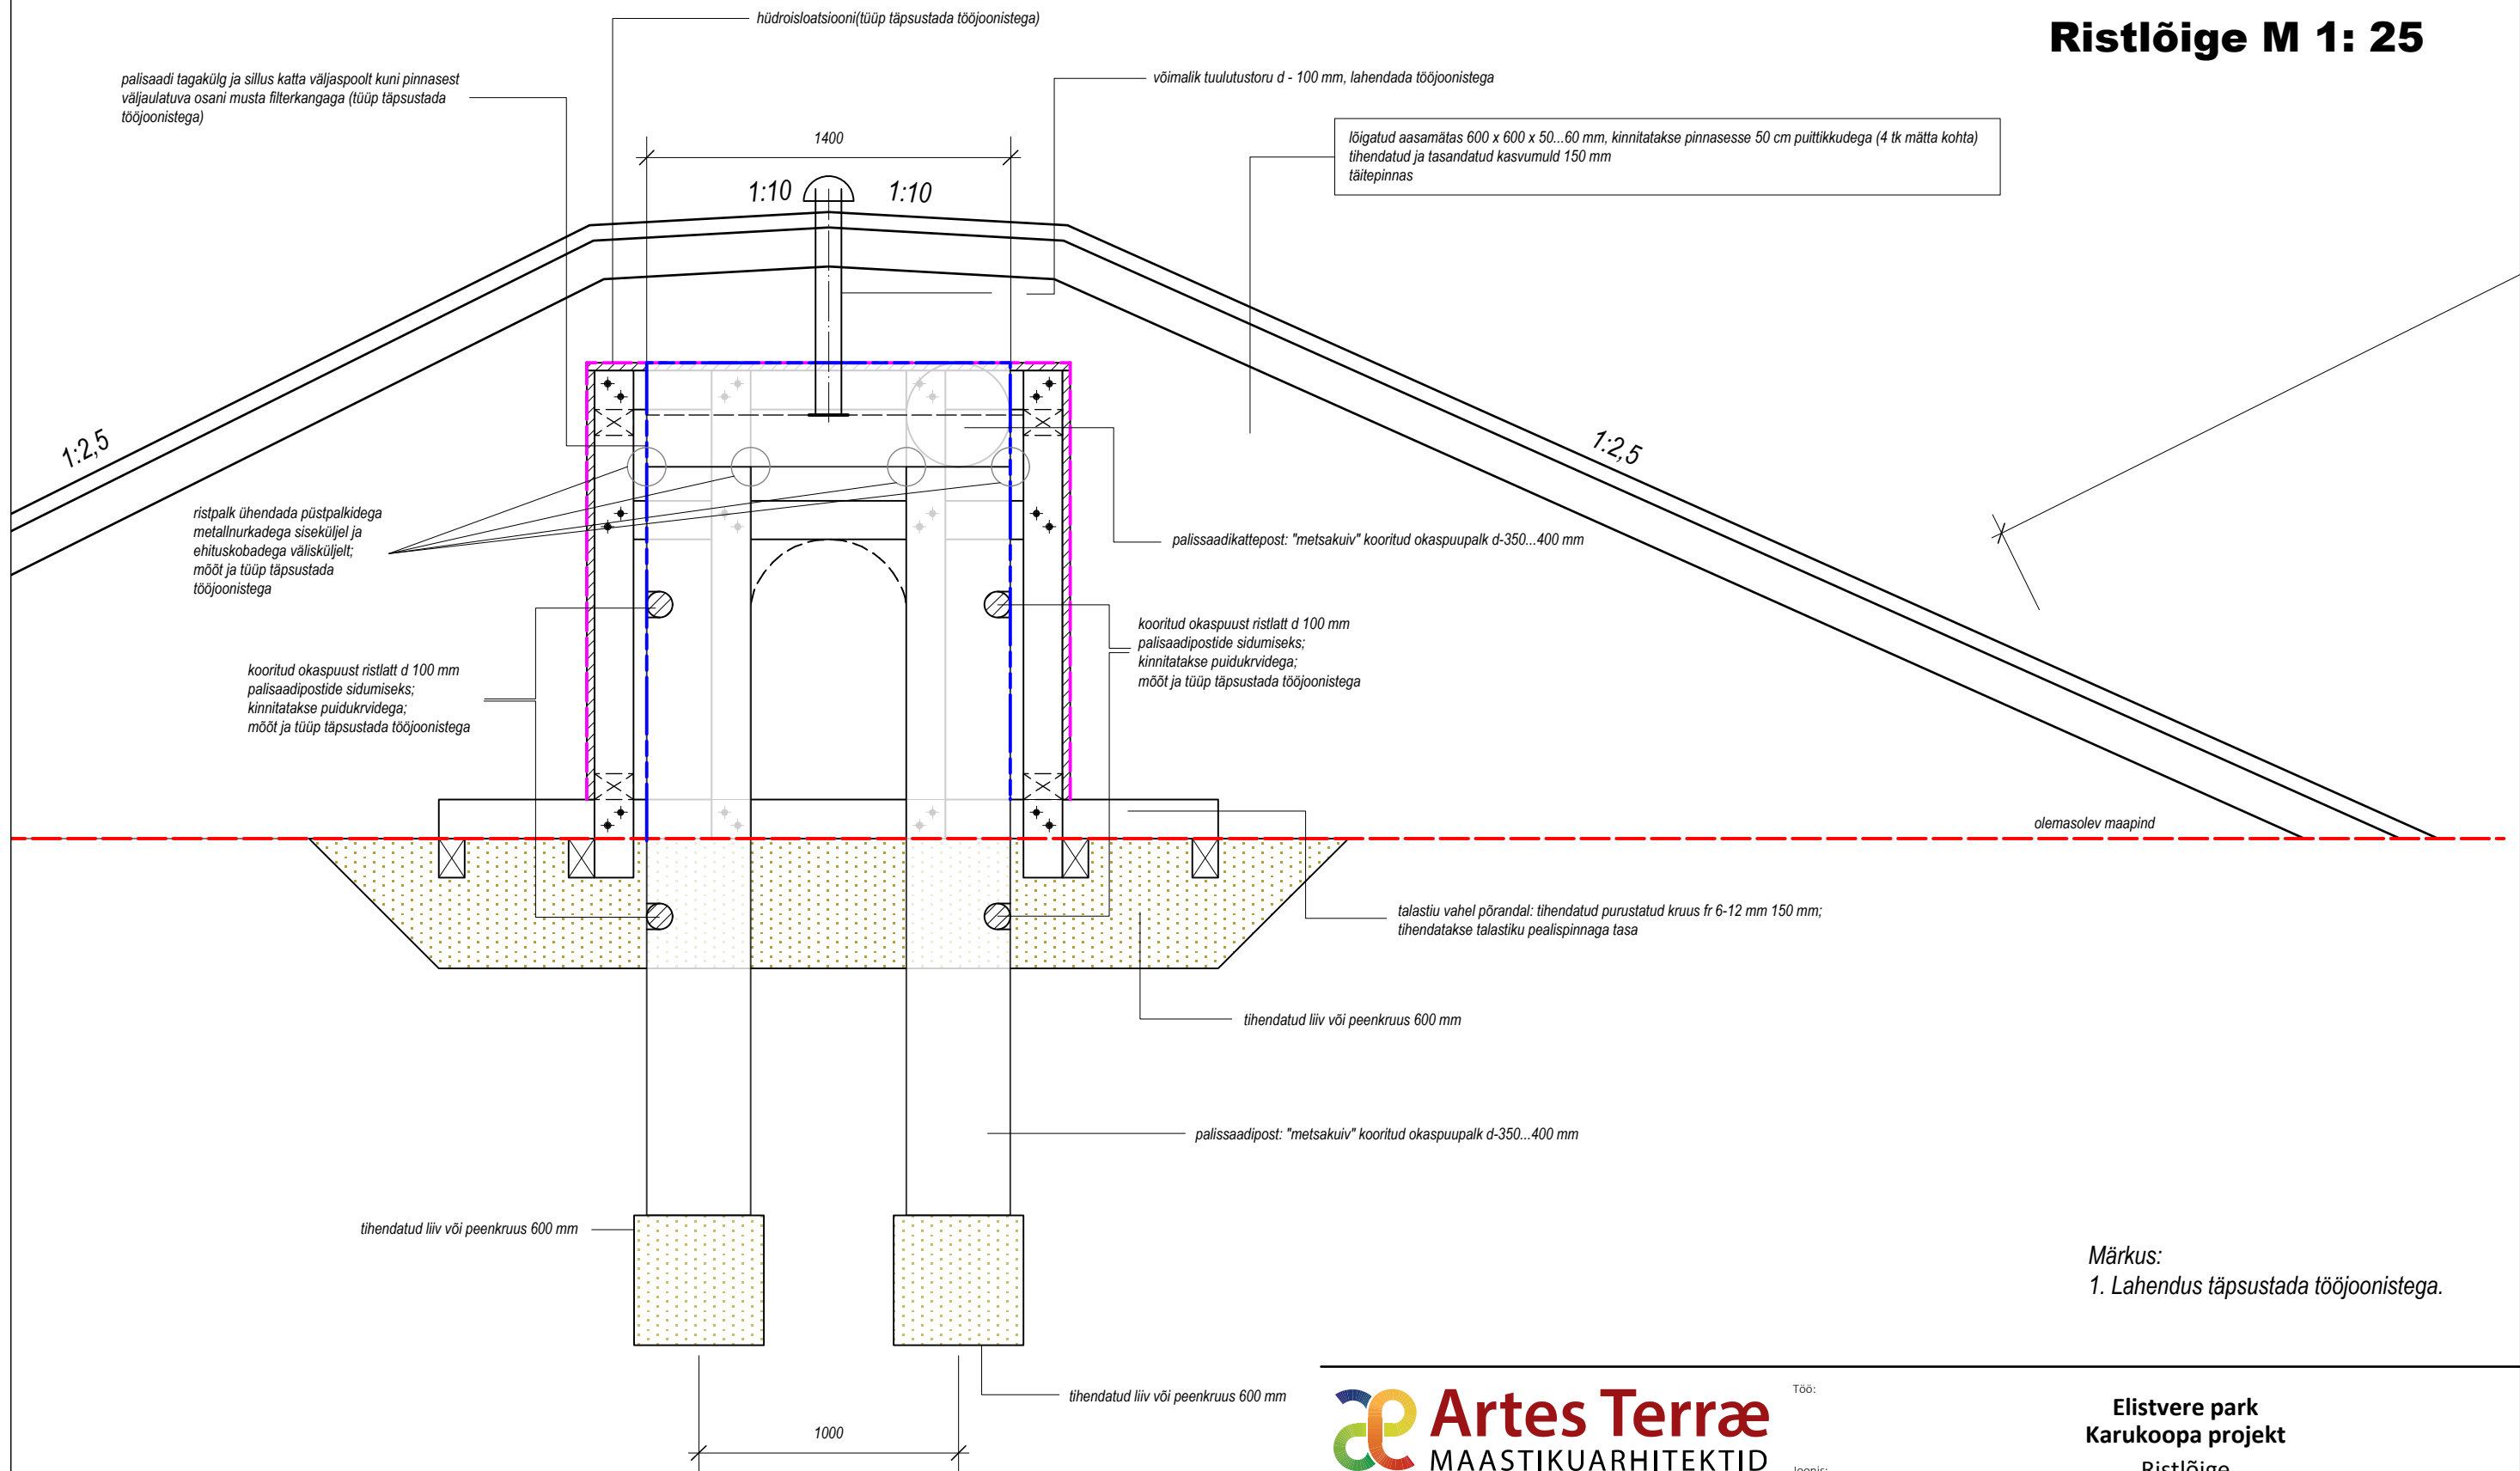

Elistvere park. Karukoobas

Ristlõige M 1: 25

Märkus:
1. Lahendus täpsustada tööjoonistega.

Artes Terrae
MAASTIKUARHITEKTID

Artes Terrae OÜ
Reg nr 10914072
Puiestee 78, Tartu 51008
artes@artes.ee

Maastikuarhitektid:
Sulev Nurme
Projektijuht / vastutav spetsialist:
Sulev Nurme

Töö:

Joonis:

Tellijä: RMK
Asukoht: Jõgevamaa, Elistvere

Elistvere park
Karukoopa projekt
Ristlõige

Töö nr: 44KP14
Kuupäev: 08.14
Mõõt: 1:25
Joonise nr: 4