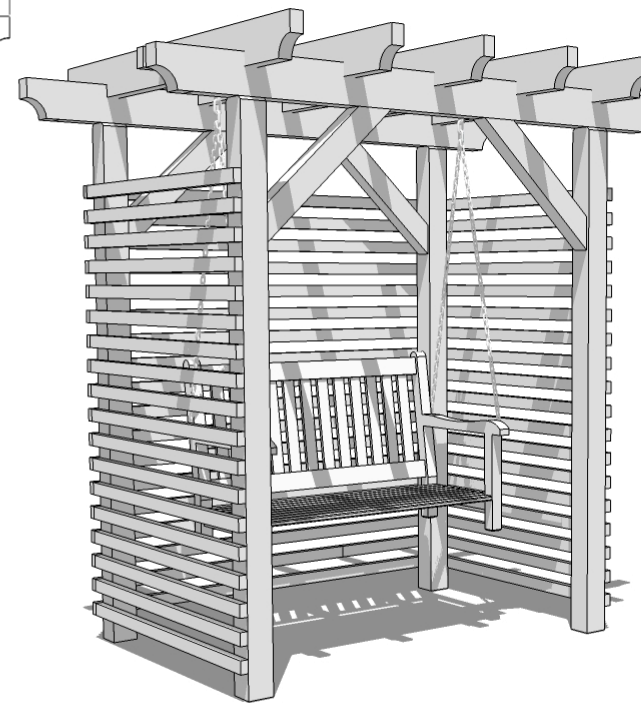

istmeplaat 2 liimpuitlauda, ümardatud esi ja tagaservaga 300 x 50 mm

pingi jalad, tugiladid ja käsipuud 80 x 80 mm freesitud puit

seljatoelaud 50...60 x 30 mm, freesitud puit;  
tapitakse alumisse ja ülemisse tugilatti

Märkus

1. Kiikpingi materjal, detailide pinnatöötlus jm on sarnane joonistel 3 ja 4 näidatule.

**Artes Terræ**  
MAASTIKUARHITEKTID

Töö:

Sillaotsa k/ü maastikukujunduse  
eskiisprojekt

Joonis:

Pink ja kiikpink