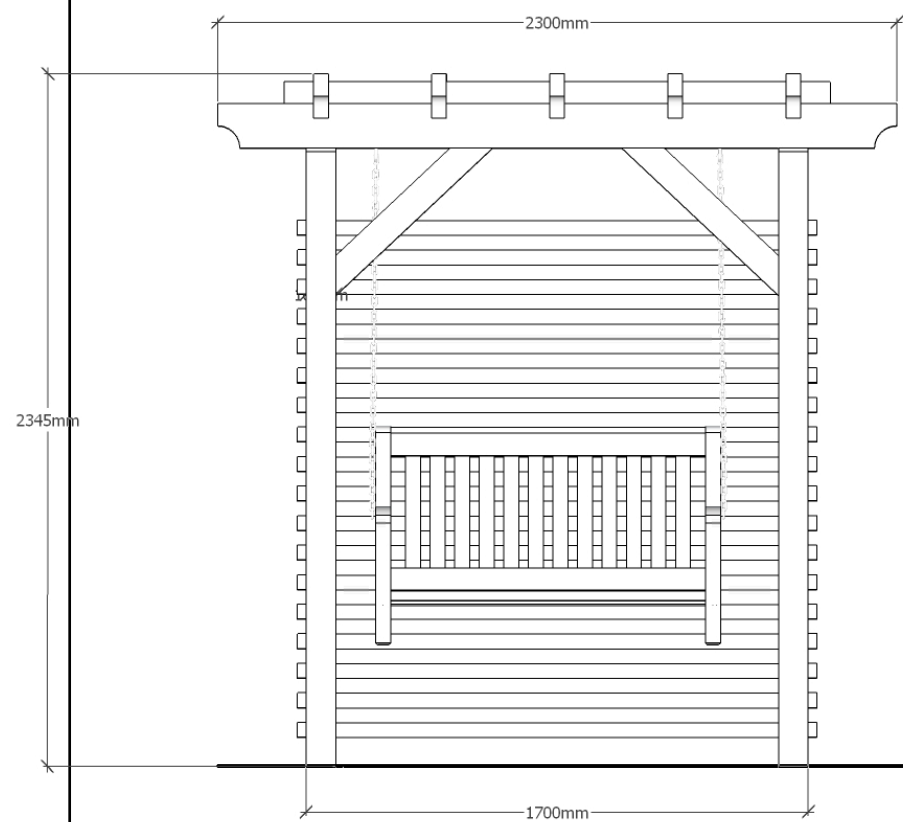

istmeplaat 2 liimpuitlauda, ümardatud esi ja tagaservaga 300 x 50 mm

pingi jalad, tugiladid ja käsipuud 80 x 80 mm freesitud puit

seljatoelaud 50...60 x 30 mm, freesitud puit;  
tapitakse alumisse ja ülemisse tugilatti