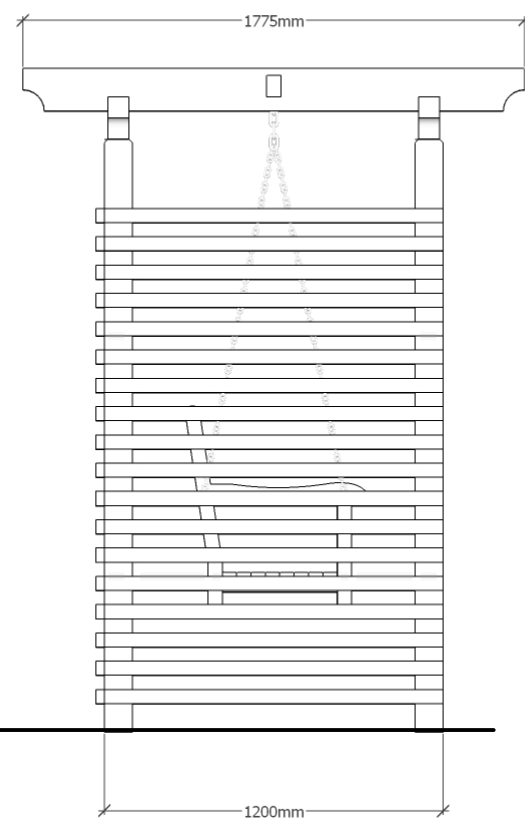

istmeplaat 2 liimpuitlauda, ümardatud esi ja tagaservaga 300 x 50 mm

pingi jalad, tugiladid ja käsipuud 80 x 80 mm freesitud puit

seljatoelaud 50...60 x 30 mm, freesitud puit;  
tapitakse alumisse ja ülemisse tugilatti