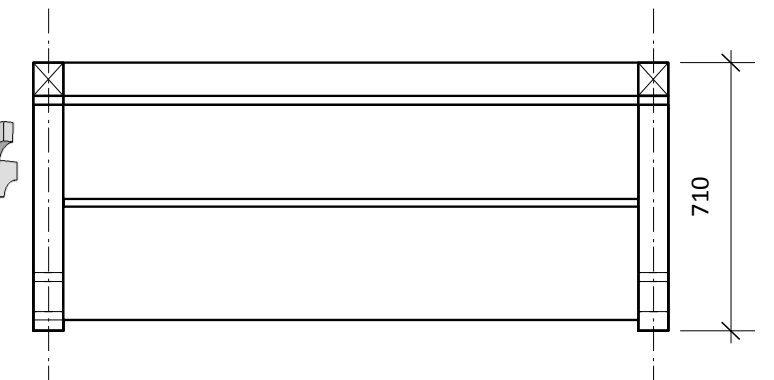

istmeplaat 2 liimpuitlauda, ümardatud esi ja tagaservaga 300 x 50 mm

pingi jalad, tugiladid ja käsipuud 80 x 80 mm freesitud puit

seljatoelaud 50...60 x 30 mm, freesitud puit;  
tapitakse alumisse ja ülemisse tugilatti