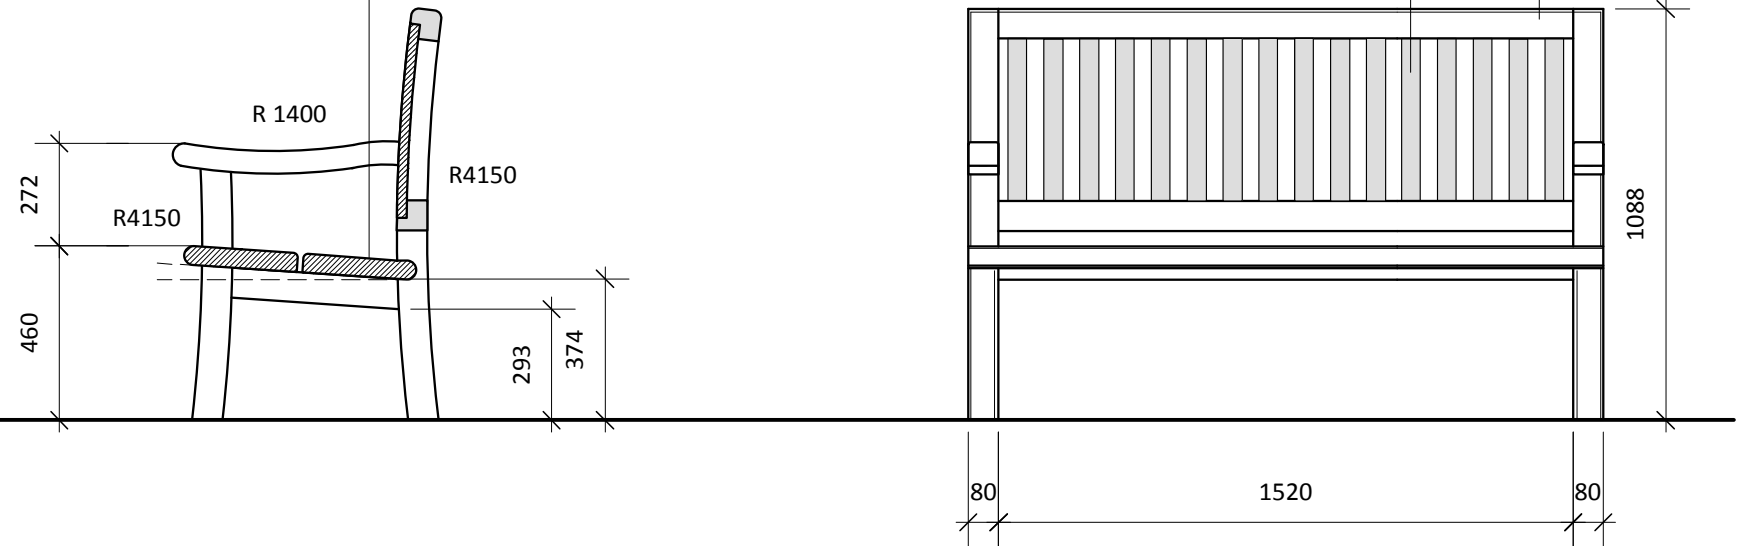

istmeplaat 2 liimpuitlauda, ümardatud esi ja tagaservaga 300 x 50 mm

pingi jalad, tugiladid ja käsipuud 80 x 80 mm freesitud puit

seljatoelaud 50...60 x 30 mm, freesitud puit;  
tapitakse alumisse ja ülemisse tugilatti