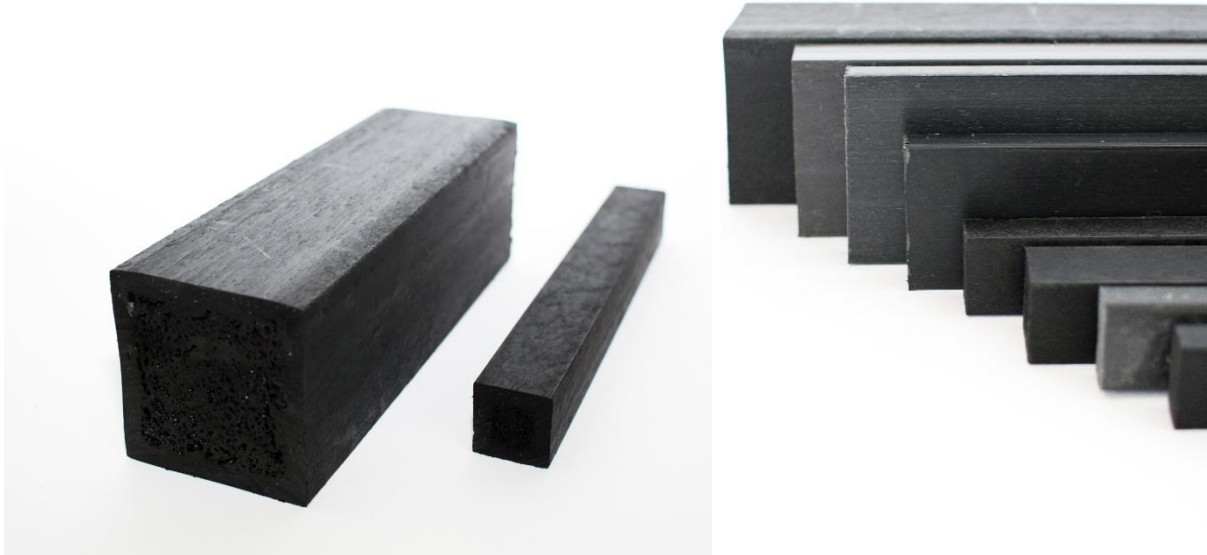

Lisa 2. Plastrex tooted

PlastRex-i profiilid on kõrgtehnoloogiliselt toodetud vastupidavad plastikprofiilid, mida saab kasutada puidu asemel kohtades, kus on nõutav tugevus ja eriline vastupidavus. PlastRex postid lasevad igaühel rakendada oma fantaasiat ja ehitada omale eluaegne aiakuur, aed, kasvulava, veranda alus jne.

- Hooldusvaba – Ei vaja täiendavat kaitsetöötlust
- Vastupidav – Ilmastiku- ja UV kindel ning ei kaota oma värvi
- 100% taaskäideldav
- Töödeldavus – Materjali on võimalik töödelda sarnaselt puidule
- Piiramatult võimalusi
- Eluaegne
- 26 aastat garantiid