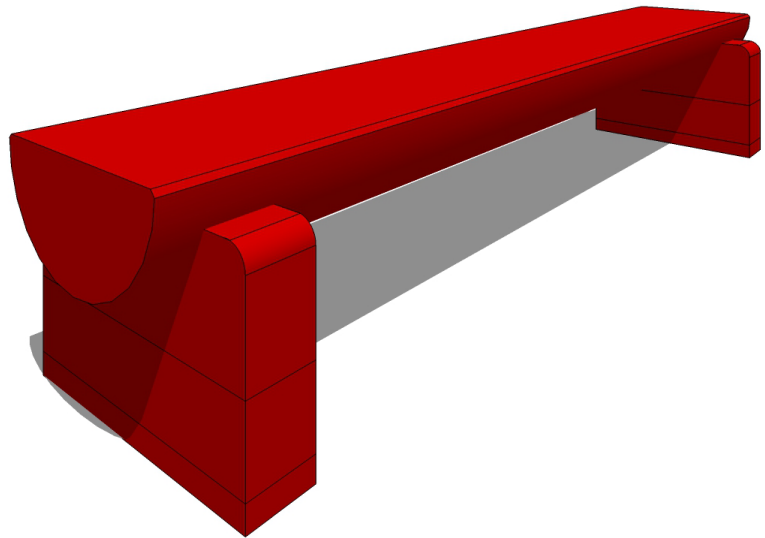

Orjaku õpperaja projekt

Pink M 1: 25

Märkused

1. Istepalk kooritud, pealt käsihöõvel, servad ümardatud.
2. Puitdetailide värvus: naturaalne puit (värvitu immutus) või RAL 3004.