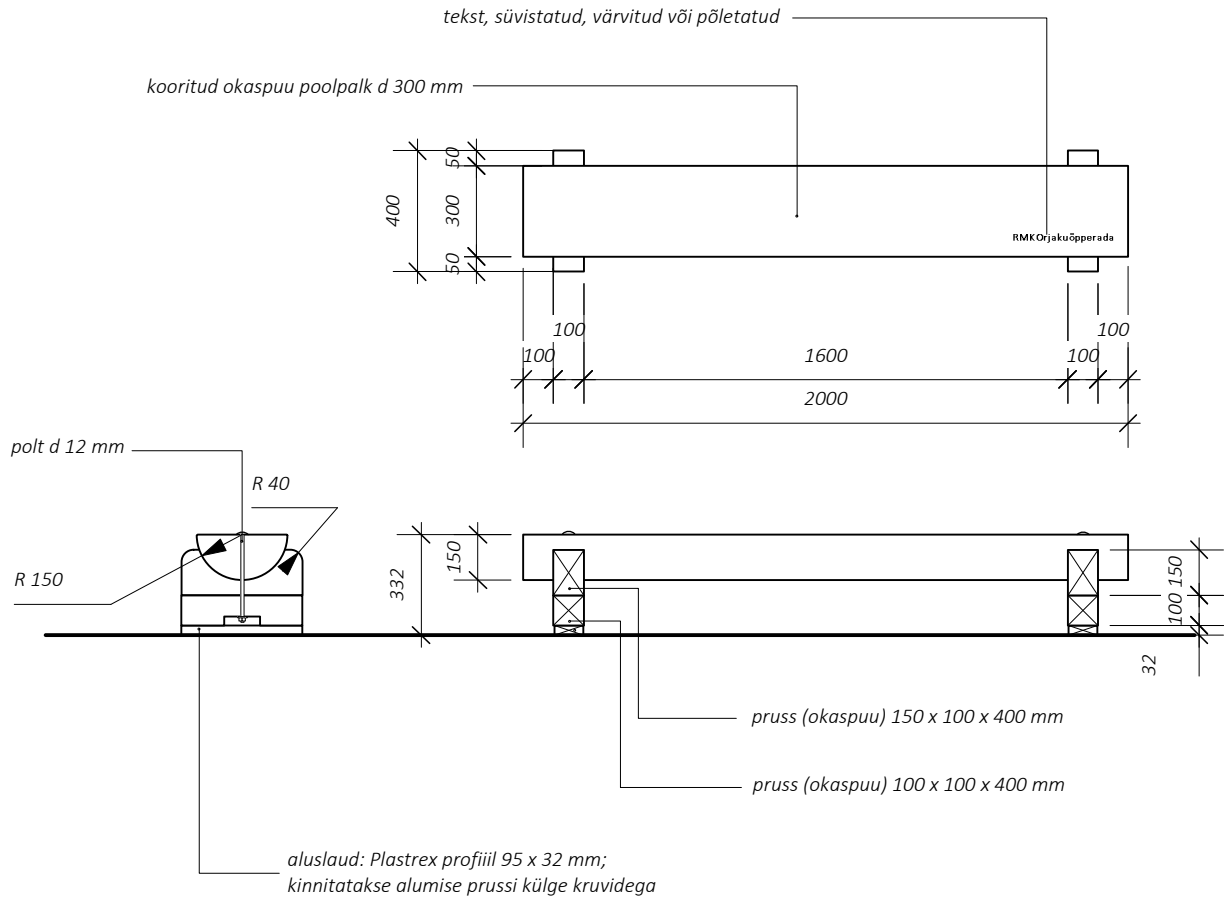

Orjaku õpperaja projekt

Pink M 1: 25

Märkused

1. Istepalk kooritud, pealt käsihöõvel, servad ümardatud.
2. Puitdetailide värvus: naturaalne puit (värvitu immutus) või RAL 3004.