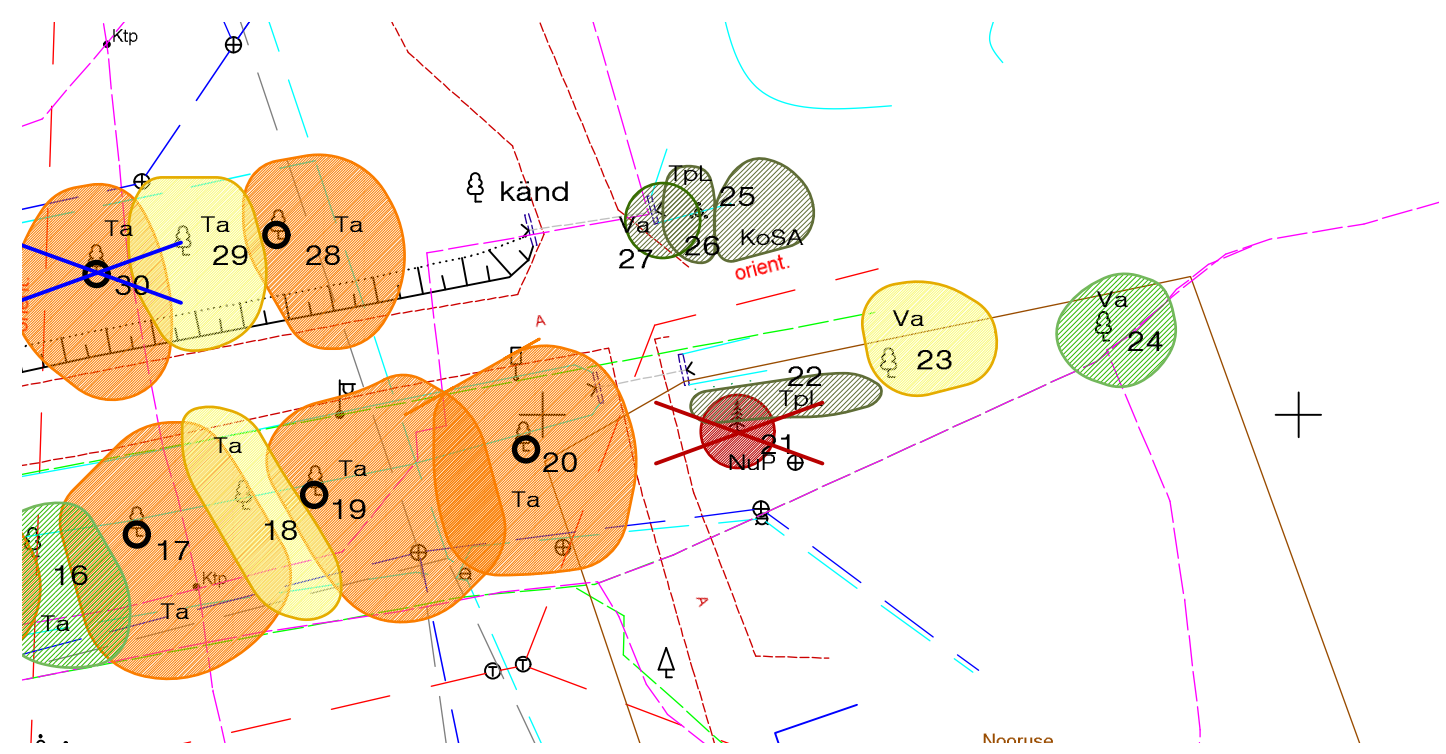

Artes Terrae OÜ
AB Artes Terrae OÜ
Reg nr 10914072
Puiestee 78, Tartu 51008
art@artees.ee

Maastrukuarhitekt:
Sulev Nurme
Vastutav spetsialist:
Sulev Nurme

Töö: **Hummuli mõisa pargi pealtee puude hinnang**

Joonis: **Puistu plaan**

Tellija: **Hummuli VV**
Asukoht: **Viljandimaa, Hummuli, Hummuli park**

Töö nr: **1628H12**
Kuupäev: **25.06.16**
Mööb: **1:50 0**
Stadium: **-**
Joonise nr: **1**