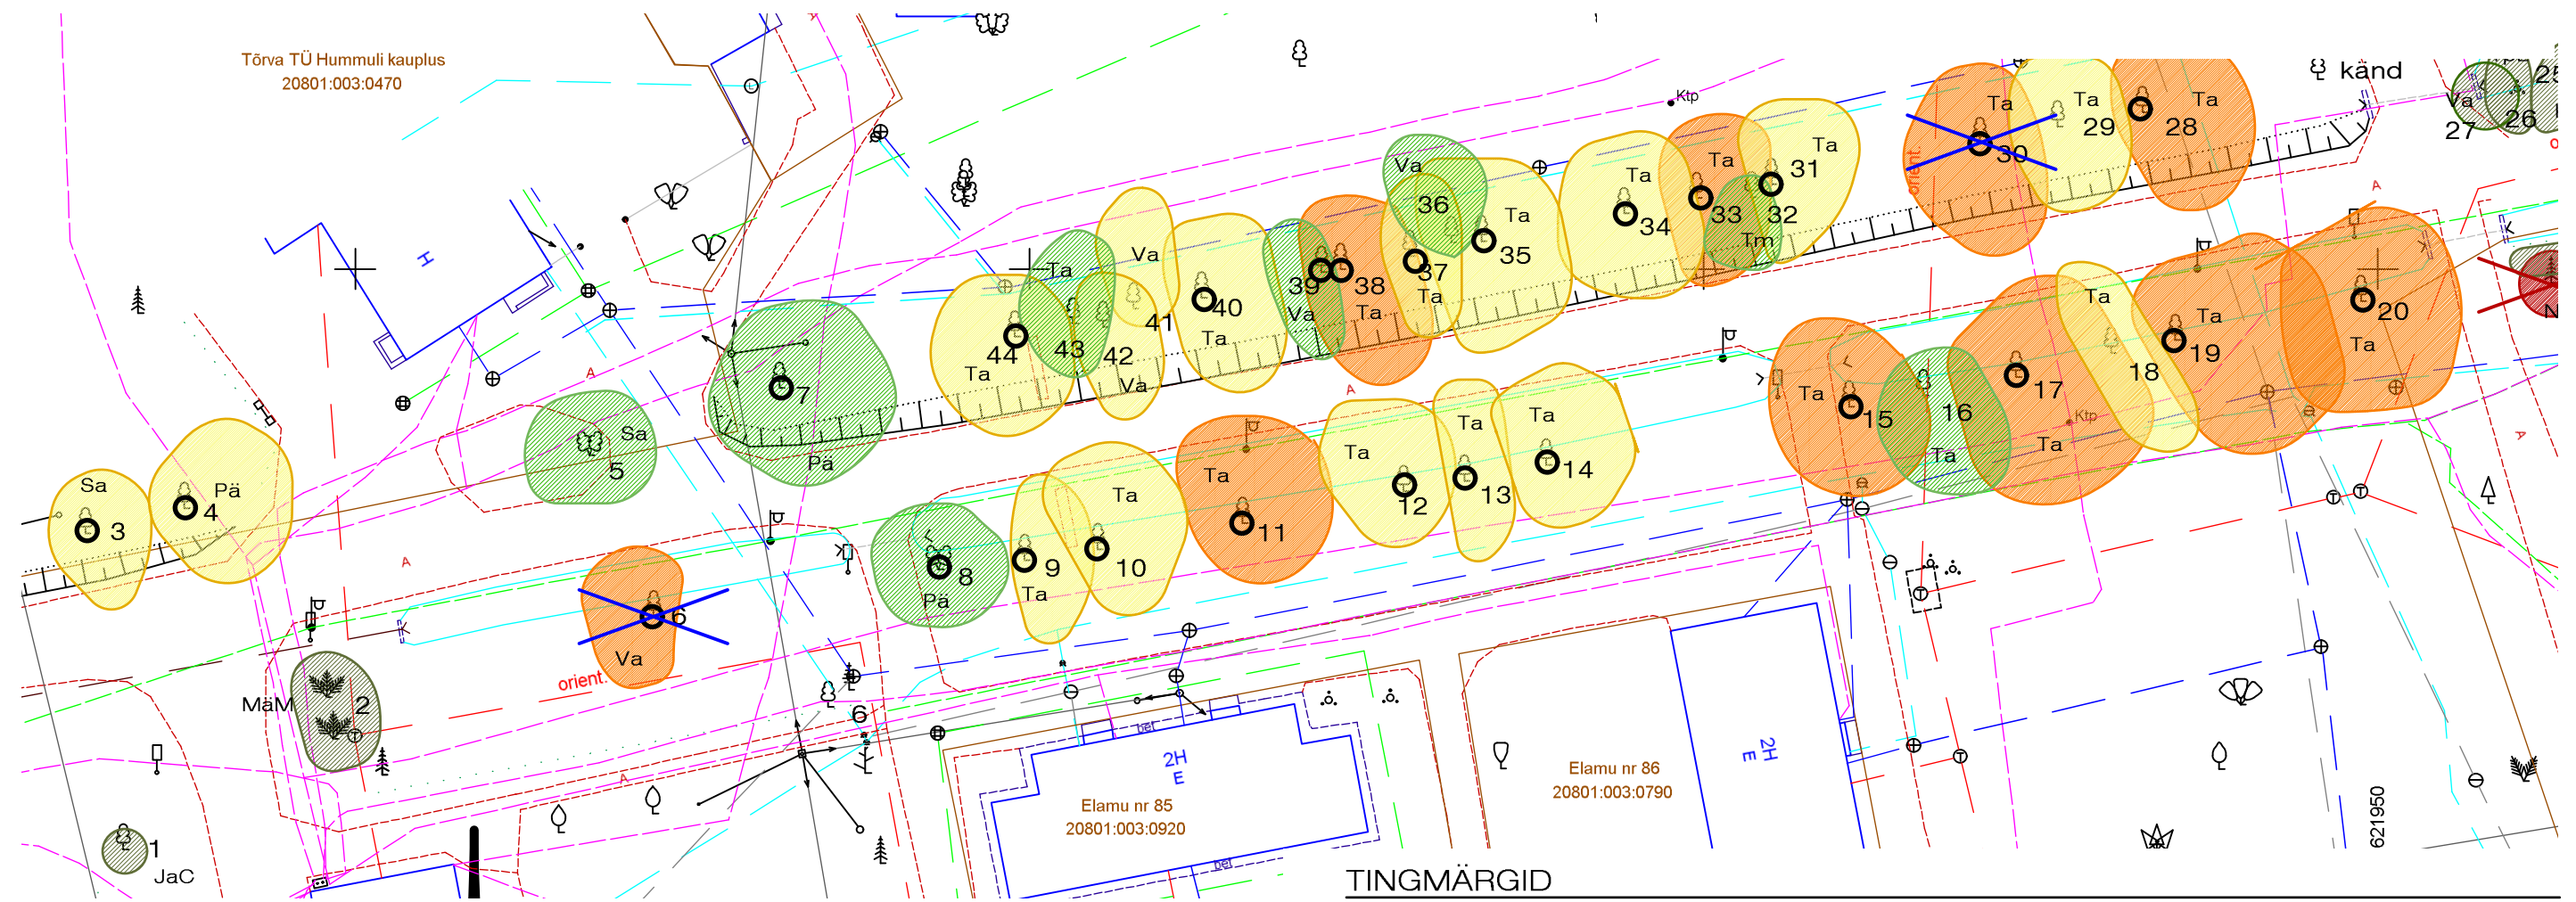

Tõrva TÜ Hummuli kauplus
20801:003:0470

TINGMÄRGID

Tervisliku seisundi hinnang
(vt seletuskiripkt 2 Meetodika)

-  12 väga hea
-  12 hea
-  12 rahuldav
-  12 halb
-  12 väga halb (kuivav, kuivanud)

Liigilühendid

- JaC - hariliku jalaka leinavorm
- KoSA - siberi kontpuu 'Argenteo-marginata'
- Mäm - mägimänd
- NuP - palsaminulg
- Pä - harilik pärn
- Sa - harilik saar
- Ta - harilik tamm
- Tm - harilik toomingas
- TpL - läikiv tuhkpuu
- Va - harilik vaher

Töö: **Hummuli mõisa pargi pealtee puude hinnang**

Joonis: **Puistu plaan**

Tellija: **Hummuli VV**
Asukoht: **Viljandimaa, Hummuli, Hummuli park**

Töö nr: **1628H12**
Kuupäev: **25.06.16**
Mööb: **1:50 0**
Stadium: **-**
Joonise nr: **1**