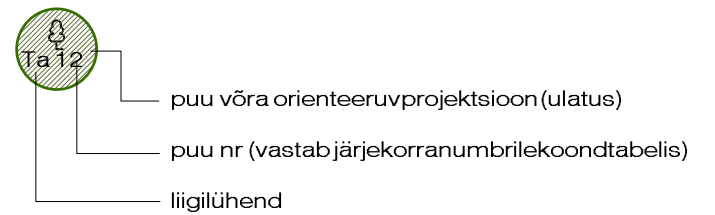

- vörahooldust vajav puu
- raiutav puu
- seisundi halvenemisel raiutav puu