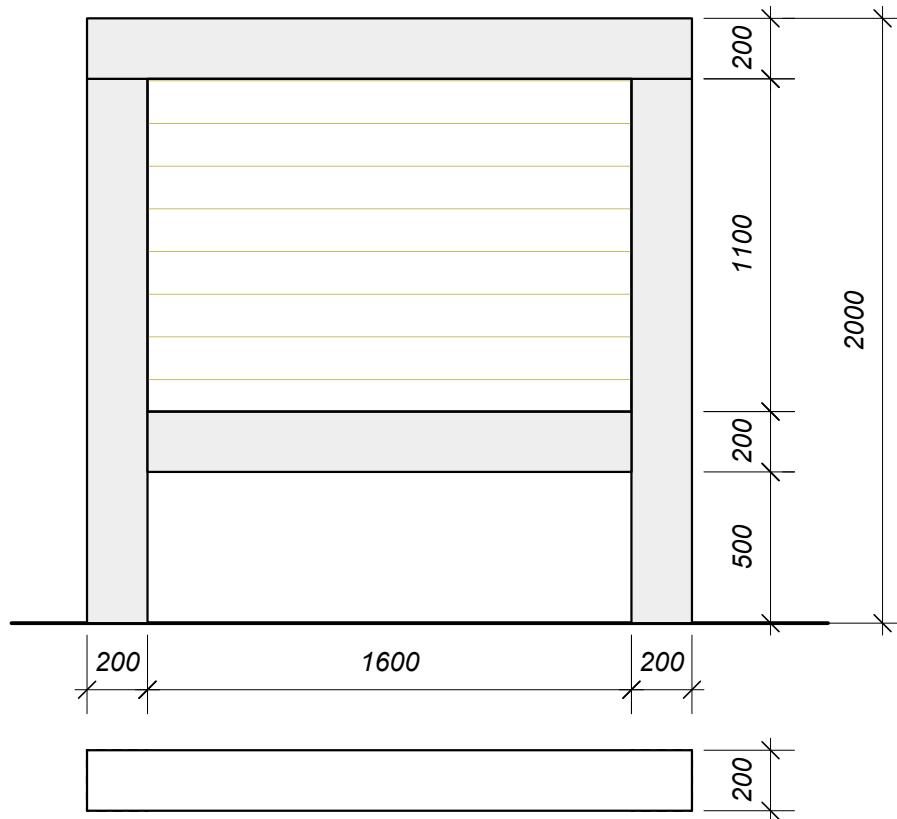

# Infotahvel

M 1: 25

tekst 70 mm kõrgused tähed,  
kirjatüüp: Bank Gothic,  
roostevaba teras

raam ja postid: hõõveldatud immutatud puit  
200 x 200 mm

hõõveldatud ja immutatud  
laud 150 x 20 mm

postid paigaldada  
pinnasesse min 1200 mm  
sügavuselt filtreeriba  
täidisega täidetud  
aukudesse

Märkused:

1. Kasutada immutatud ja hõõveldatud puitu, postid immutatud puit klass A.
2. Vajadusel täpsustada lahendusrajamis eelselt tööjoonistega.
3. Puitdetailide värvus: raam: tumepunane RAL 3003, laudis loomulik puit