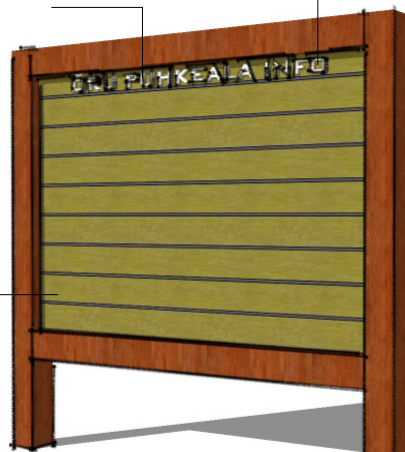

# Infotahvel

M 1: 25

tekst 70 mm kõrgused tähed,  
kirjatüüp: Bank Gothic,  
roostevaba teras

raam ja postid: hõõveldatud immutatud puit  
200 x 200 mm

hõõveldatud ja immutatud  
laud 150 x 20 mm

postid paigaldada  
pinnasesse min 1200 mm  
sügavuselt filtreeriba  
täidisega täidetud  
aukudesse

Märkused:

1. Kasutada immutatud ja hõõveldatud puitu, postid immutatud puit klass A.
2. Vajadusel täpsustada lahendusrajamis eelselt tööjoonistega.
3. Puitdetailide värvus: raam: tumepunane RAL 3003, laudis loomulik puit